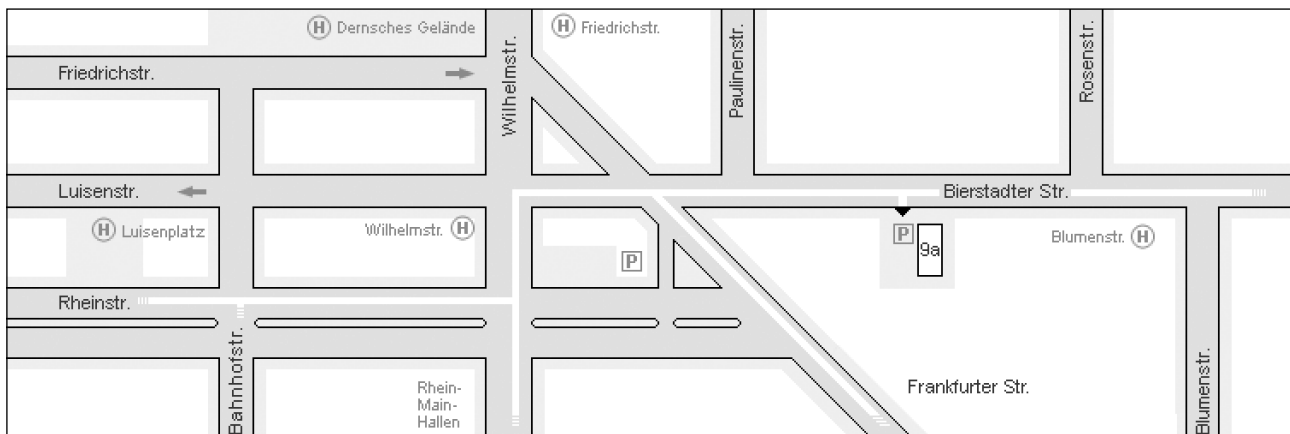

STERN

STERN GMBH AGENTUR FÜR KOMMUNIKATION
BIERSTADTER STRASSE 9 A, 65189 WIESBADEN GERMANY
PHONE: +49 611 39539-5 FAX: +49 611 301995
E-MAIL: INFO@PUBLIC-STAR.DE
WWW.STERN-AGENTUR.DE

Mit öffentlichen Verkehrsmitteln

Von Frankfurt aus mit S1, S8, S9 oder RegionalExpress zum Hauptbahnhof Wiesbaden. Fast alle Buslinien in der Stadt fahren dann die folgenden Haltestellen in unserer Nähe an: Dernsches Gelände, Friedrichstraße, Luisenplatz, Wilhelmstraße oder Blumenstraße.

Anfahrt mit Auto

Aus Richtung Frankfurt von der A66:
Abfahrt Erbenheim Richtung Kurhaus, auf die Frankfurter Straße.
Der Frankfurter Straße bis zur 2. Ampelkreuzung folgen, dann rechts in die Bierstadter Straße abbiegen.
Nach ca. 300 m rechts auf den Parkplätzen vor dem Haus parken.

Aus Richtung Mainz von der A643:
Anschlussstelle Wiesbaden-Dotzheim, geradeaus der Schiersteiner Straße folgen bis zum Kaiser-Friedrich-Ring, links abbiegen und dann an der Ringkirche rechts in die Rheinstraße, weiter bis zur Wilhelmstraße, dort links fahren und an der nächsten Kreuzung rechts in die Bierstadter Straße abbiegen. Nach ca. 400 m rechts auf den Parkplätzen vor dem Haus parken.