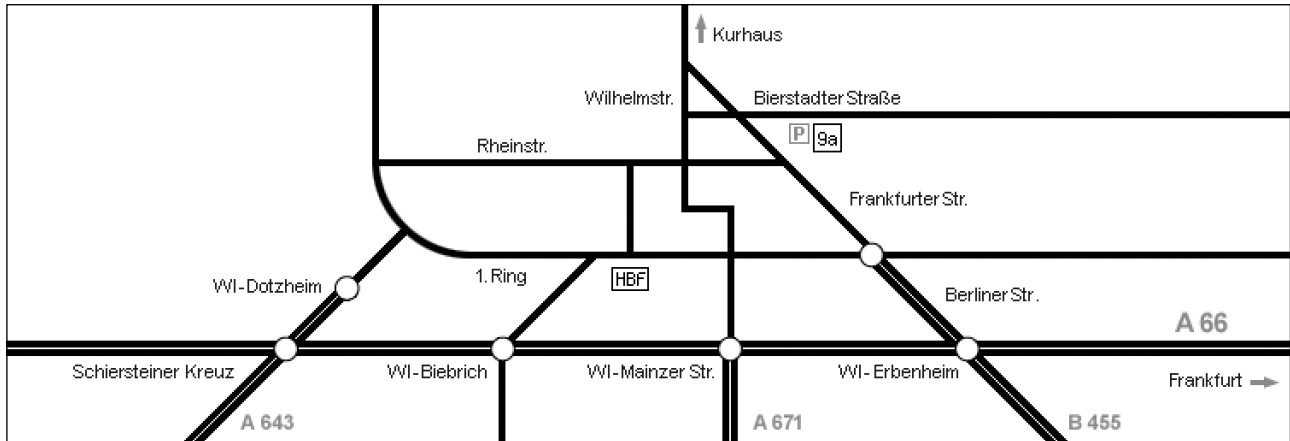

STERN

STERN GMBH AGENTUR FÜR KOMMUNIKATION
BIERSTADTER STRASSE 9 A, 65189 WIESBADEN GERMANY
PHONE: +49 611 39539-5 FAX: +49 611 301995
E-MAIL: INFO@PUBLIC-STAR.DE
WWW.STERN-AGENTUR.DE

Mit öffentlichen Verkehrsmitteln

Von Frankfurt aus mit S1, S8, S9 oder RegionalExpress zum Hauptbahnhof Wiesbaden. Fast alle Buslinien in der Stadt fahren dann die folgenden Haltestellen in unserer Nähe an: Dernsches Gelände, Friedrichstraße, Luisenplatz, Wilhelmstraße oder Blumenstraße.

Anfahrt mit Auto

Aus Richtung Frankfurt von der A66:
Abfahrt Erbenheim Richtung Kurhaus, auf die Frankfurter Straße.
Der Frankfurter Straße bis zur 2. Ampelkreuzung folgen, dann rechts in die Bierstadter Straße abbiegen.
Nach ca. 300 m rechts auf den Parkplätzen vor dem Haus parken.

Aus Richtung Mainz von der A643:
Anschlussstelle Wiesbaden-Dotzheim, geradeaus der Schiersteiner Straße folgen bis zum Kaiser-Friedrich-Ring, links abbiegen und dann an der Ringkirche rechts in die Rheinstraße, weiter bis zur Wilhelmstraße, dort links fahren und an der nächsten Kreuzung rechts in die Bierstadter Straße abbiegen. Nach ca. 400 m rechts auf den Parkplätzen vor dem Haus parken.